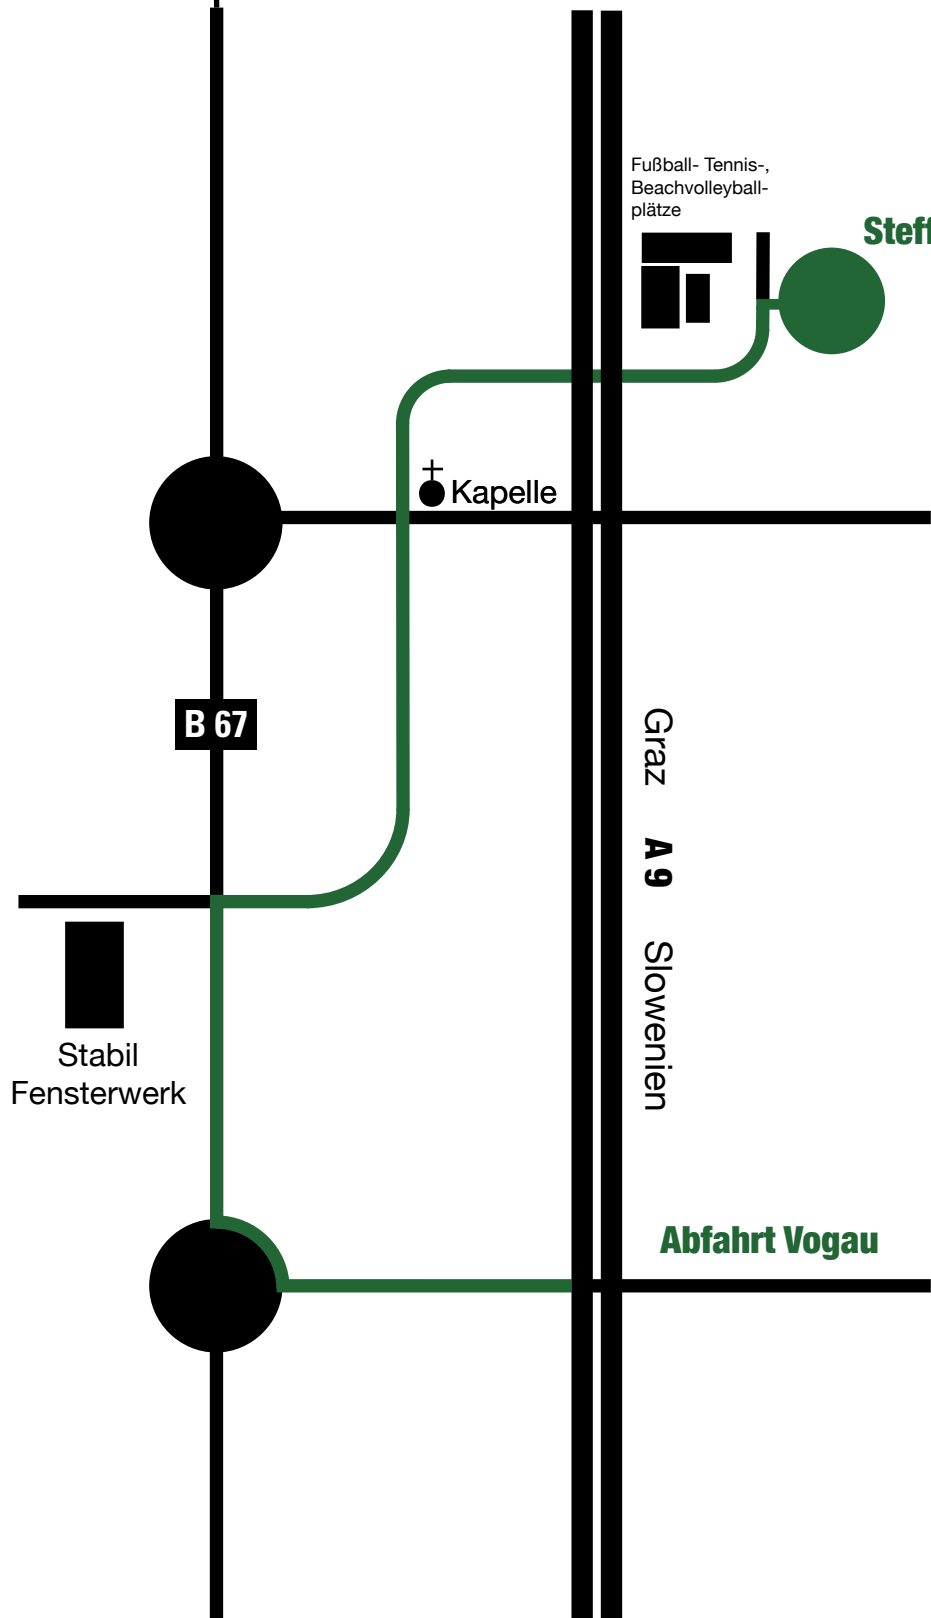

Leibnitz

Fußball- Tennis-,
Beachvolleyball-
plätze

Stefflhof - Urlaub am Bauernhof
Familie Huss
8424 Gabersdorf 72

⊕ Kapelle

B 67

Graz
A 9
Slowenien

Abfahrt Vogau

Stabil
Fensterwerk

Wegbeschreibung
zum Stefflhof - Familie Huss
8424 Gabersdorf 72

Tel:03452/73282 Fax 03452/71037
Mobil : 0664/2234010
www.stefflhof.at

von GRAZ kommend A 9 Richtung Slowe-
nien;
vorletzter Exit: Leibnitz (nicht abfahren!)
Exit Vogau (dort bitte abfahren)

km 0: Bei Abfahrt rechts in Richtung Kreis-
verkehr Vogau

Km 0,5: Bei Kreisverkehr Vogau rechts,
immer geradeaus auf der B67 in Richtung
LEIBNITZ

Km 2,8: Beim Fensterwerk Stabil rechts in
Seitenstraße einbiegen. Fahren Sie bis zur
Kreuzung Orientierungspunkt: Kapelle.
Fahren Sie gerade über die Kreuzung Rich-
tung Gabersdorf

km 4,5: Ortsbeginn Gabersdorf
nach 300 m Orientierungspunkt: links Fuß-
ballplatz – jetzt links einbiege

km 4,8 Am Ziel: Gabersdorf 72 STEFFLHOF
FAMILIE HUSS